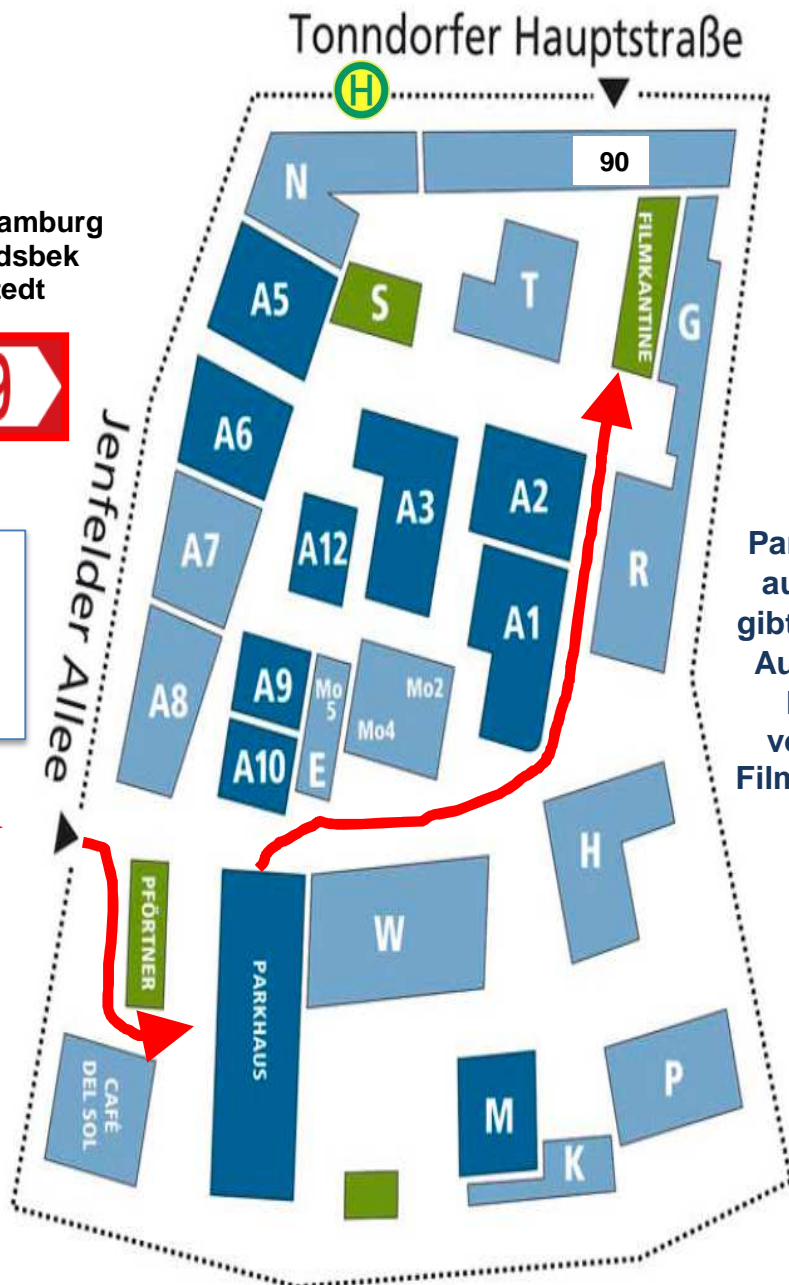

Anfahrtsplan - Filmkantine - Studio Hamburg

Staffelleiter - VG 21 Hamburg e.V.

Büro Filmstudio - Telefon 040 - 6688 5310 oder 5318

Spielort - Filmkantine - Jenfelder Allee 80 - 22039 Hamburg

5. Ligaspieltag 10. September 2016 14.00 Uhr

Busstation: Studio Hamburg
von Billstedt / Wandsbek
Farmsen / Rahlstedt

Eingang für
Fussgänger
Am Pfortnerhaus
vorbei

Fußweg vom
Parkhaus zur
Filmkantine
ca. 100 Meter

Zur
Parkhaus-
ausfahrt
gibt es eine
Ausfahrt-
karte
von der
Filmkantine